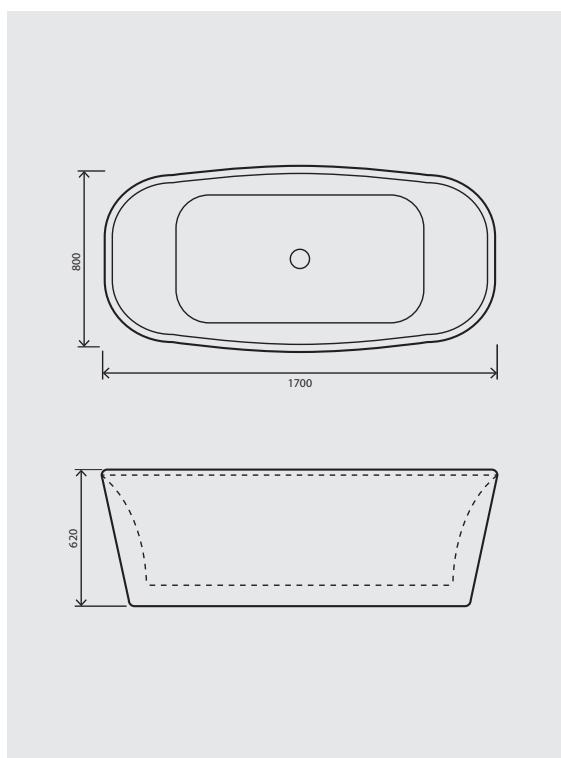

acrílico / acrylic / acrylique / acryl / acrílico

Resort

Gloss

RESORT - Gloss

BA2000/2800

Ref.: RBT61106B

Pack: 73 kg / 1,24m³

5 606779 181602

MONOC. Preto Mate

TA500/700

Ref.: RTSE4007SMPRM

Pack: 6 kg / 0,009 m³

5 606779 265661