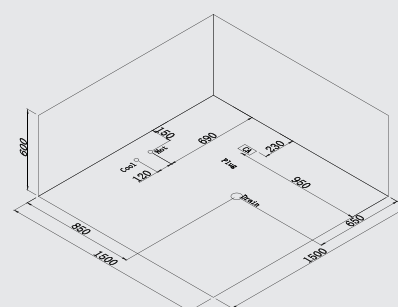

Pack: 140 kg / 2,30 m³

Plana

BANHEIRA PLANA ACRYL Branca / White / Blanc

① 160 x 70 cm **BA206/288**

Ref.: RBPLANA-160X70

Pack: 1v / 18,60 Kg / 0,56 m³

① 160 x 75 cm **BA215/301**

Ref.: RBPLANA-160X75