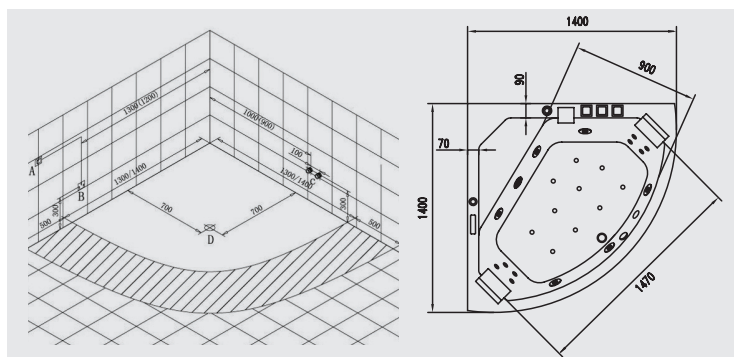

Wellness

Gloss

WELLNESS Termostática - Gloss

BA3250/4550

Ref.: RBT62111MLX

Pack: 87 kg / 1,53 m³

6 jets bifuncionais
6 jets twin-function jets
6 jets bifonctionnel
6 bifunktionellen Jets
6 chorros bifunción

8 jatos bifuncionais
8 jets twin-function jets
8 jets bifonctionnel
8 bifunktionellen Jets
8 chorros bifunción

10 jatos de ar
10 air jets
10 jets de aire
10 Luftdüsen
10 chorros de ar

Painel de controlo Touch
Computer board control Touch
Tableau de com. électronique Touch
EDV-Systemsteuerung Touch
Panel de control comp. Táctil

Motor de Ar
air Pump
Pompe d'aire
Pumpe de ar
Bomba de ar

Motor de Água
Water Pump
Pompe à eau
Wasserpumpe
Bomba de água

Luz subaquática, cromoterapia
Underwater light, Chromo therapy
Lumière sous-marine, Chromothérapie
Unterwasser licht chromotherapie
Lámpara subacuática, Cromoterapia