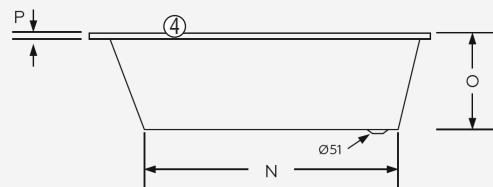

MEDIDA (mm)	REFERÊNCIA	A	B	C	D	E	F	G	H	I	J	K	L	M	N	O	P
1600x700	0601171016070	1600	700	1480	590	420	235	350	50	70	130	55	55	315	1070	410	50
1600x750	0601171016075	1600	750	1480	640	450	235	375	50	70	140	55	55	315	1070	410	50
1700x700	0601171017070	1700	700	1580	590	420	235	350	50	70	130	55	55	315	1170	410	50
1700x750	0601171017075	1700	750	1580	640	450	235	375	50	70	140	55	55	315	1170	410	50
1700x800	0601171017080	1700	800	1580	690	490	235	400	50	70	150	55	55	315	1170	410	50
1800x800	0601171018080	1800	800	1680	690	490	235	400	50	70	150	55	55	315	1270	410	50