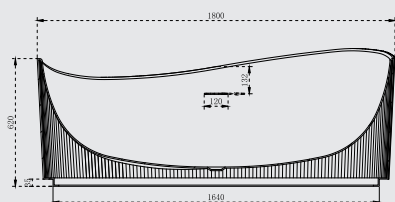

+ NEW

Organic

Mate