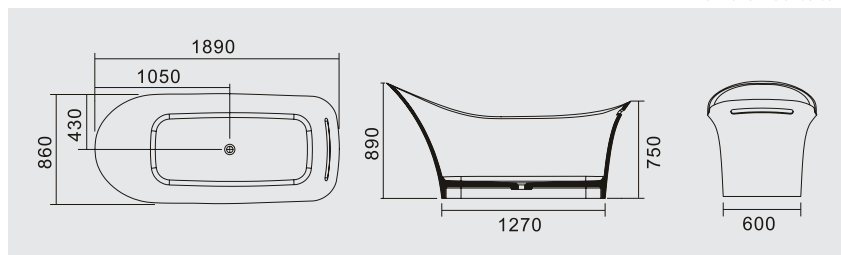

Banheira inclui válvula