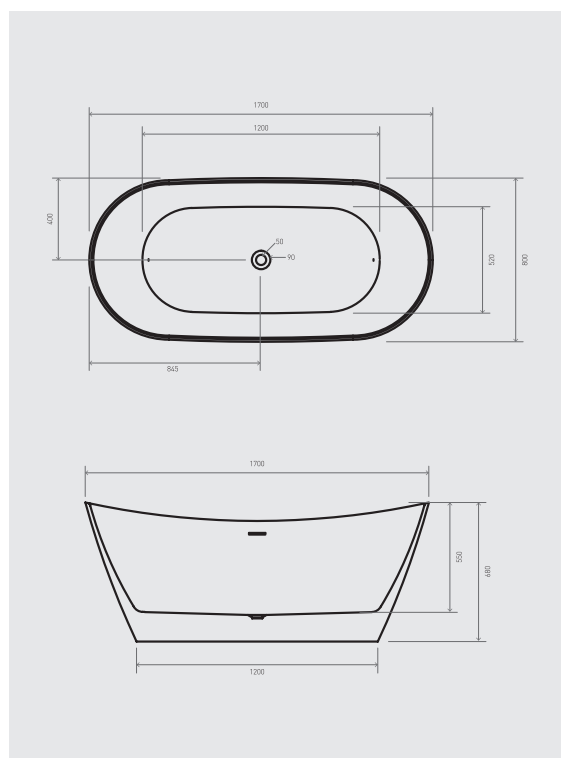

acrílico / acrylic / acrylique / acryl / acrílico

RTSE4007SMGLDM

Sublime

Mate & Gloss

SUBLIME - Mate

BA1650/2310

Ref.: RBA6612SUBWM

Pack: 55 kg / 1,01 m³

5 606779 202161

SUBLIME - Gloss

BA1500/2100

Ref.: RBA6612SUBWGL

Pack: 55 kg / 1,01 m³

5 606779 202178

MONOC. Dourado Escovado

BA550/770

Ref.: RTSE4007SMGLDM

Pack: 6 kg / 0,009 m³

5 606779 174338