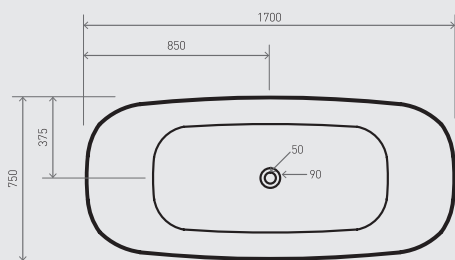

acrílico / acrylic / acrylique / acryl / acrílico

5 606779 265647

Soul
Black & White

SOUL - Gloss Black & White

BA1550/2170

Ref.: RBA7711SOULWBK

Pack: 46 kg / 0,85 m³

5 606779 202130

MONOC. Gun Metal

TA550/770

Ref.: RTSE4007SMGM

Pack: 6 kg / 0,009 m³

5 606779 265623