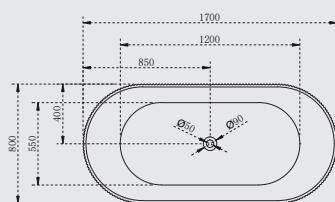

acrílico / acrylic / acrylique / acryl / acrílico

Spirit
Com LED - Mate

SPIRIT White Mate

BA1950/2730

Ref.: RBA7681SPIWM

Pack: 46 kg / 0,85 m³

5 606779 212153

MONOC. Preto Mate

TA500/700

Ref.: RTSE4007SMPRM

Pack: 6 kg / 0,009 m³

5 606779 265661