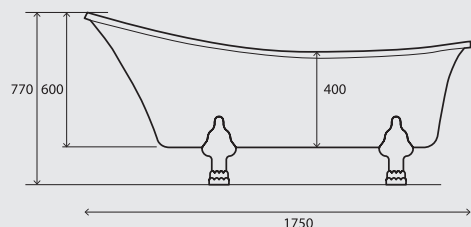

ZEN - Gloss Black & White

BA2600/3640

Ref.: RBT601FTSH

Pack: 74 kg / 1,14 m³

5 606779 193926

Charming

Gloss

① Banheira com patas Cromo. **BA1500/2100**