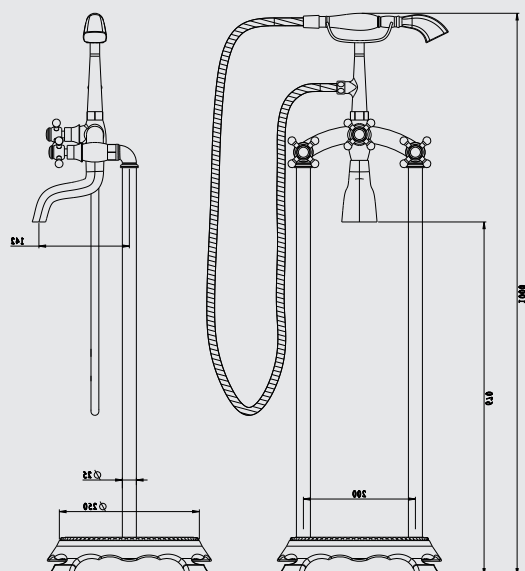

⑤ Monomomanco Dourado **TA650/910**

Ref.: RMAC3139GOLD

Pack: 5 kg / 0,15 m³

5 606779 207449