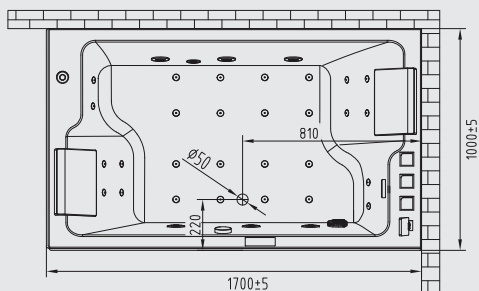

acrílico / acrylic / acrylique / acryl / acrílico

Twin

Gloss

TWIN Termostática - Gloss
 inclui 2 painéis (1 curto + 1 longo)

BA3400/4760

Ref.: RBT62115LX

Pack: 101 kg / 1,53 m³

- | | | | |
|---|---|---|---|
|  | Painel de controlo Touch
Computer board control Touch
Tableau de com. électronique Touch
EDV-Systemsteuerung Touch
Panel de control comp. Táctil |  | 6 jatos Grandes
6 big jets jets
6 grand jets
6 jets
6 chorros grandes |
|  | Motor de Ar
air Pump
Pompe d'aire
Pumpe de ar
Bomba de ar |  | 12 jatos bifuncionais
12 jets twin-function jets
12 jets bifonctionnel
12 bifunktionellen Jets
12 chorros bifunción |
|  | Motor de Água
Water Pump
Pompe à eau
Wasserpumpe
Bomba de água |  | 16 jatos de ar
16 air jets
16 jets de aire
16 Luftdüsen
16 chorros de ar |
|  | Luz subaquática, cromoterapia
Underwater light, Chromo therapy
Lumière sous-marine, Chromothérapie
Unterwasser licht chromotherapie
Lámpara subacuática, Cromoterapia |  | Coluna Áudio Bluetooth
Bluetooth speaker
Audio Bluetooth
Bluetooth-Lautsprecher
Altavoz bluetooth |