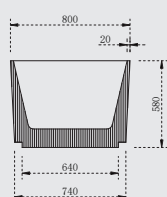

Spirit
Com LED - Mate

SPIRIT White Mate

BA1950/2730

Ref.: RBA7681SPIWM

Pack: 46 kg / 0,85 m³

5 606779 212153

MONOC. Preto Mate

TA500/700