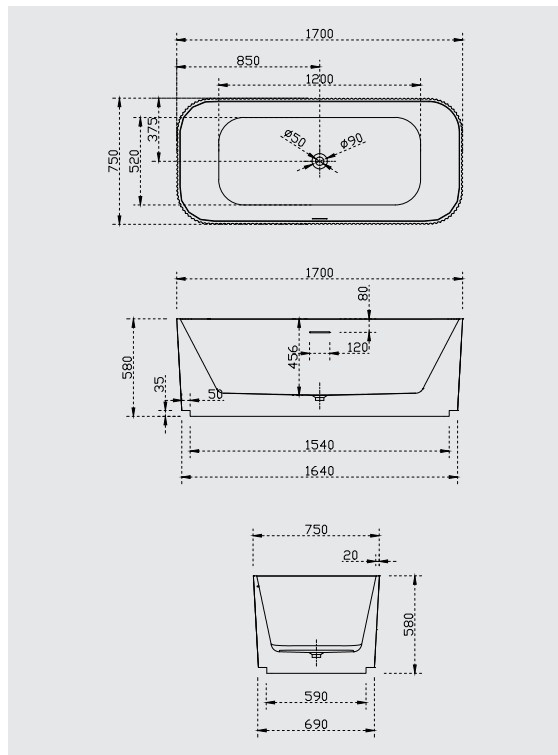

Pacific

Com LED - Mate

PACIFIC White Mate

BA1950/2730

Ref.: RBA7682PACWM

Pack: 46 kg / 0,85 m³

PACIFIC White Gloss

BA1700/2380

Ref.: RBA7682PACWGL

Pack: 46 kg / 0,85 m³

MONOC. Branco Mate

BA500/700

Ref.: RTSE4007SMBRM

Pack: 6 kg / 0,009 m³