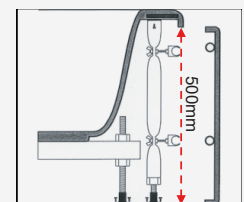

MEDIDA (mm)	REFERÊNCIA	A	B	C	D	E	F	G	H	I	J	K	L	M	N	O	P
1600x700	0601171016070	1600	700	1480	590	420	235	350	50	70	130	55	55	315	1070	410	50
1600x750	0601171016075	1600	750	1480	640	450	235	375	50	70	140	55	55	315	1070	410	50
1700x700	0601171017070	1700	700	1580	590	420	235	350	50	70	130	55	55	315	1170	410	50
1700x750	0601171017075	1700	750	1580	640	450	235	375	50	70	140	55	55	315	1170	410	50
1700x800	0601171017080	1700	800	1580	690	490	235	400	50	70	150	55	55	315	1170	410	50
1800x800	0601171018080	1800	800	1680	690	490	235	400	50	70	150	55	55	315	1270	410	50