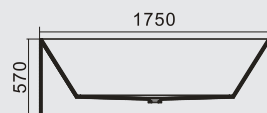

New Line

Gloss

NEW LINE - Gloss White

BA5900/8260

Ref.: RTCS43

Pack: 314 kg / 1,30 m³

Banheira inclui válvula

acrílico / acrylic / acrylique / acryl / acrilico
 Pode encostar a banheira à parede e usar uma torneira de encastre