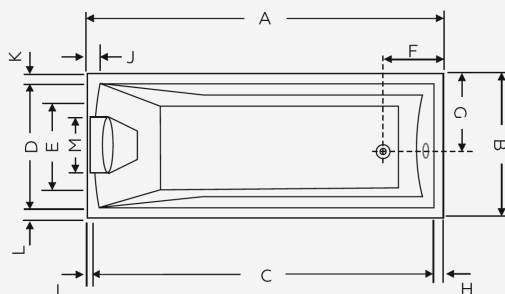

Pack: 1v / 1,5 Kg / 0,003 m³

⑥ PATAS / FEET **TA30/42**

Ref.: COPA (Ref. UNIVERSAL)

Pack: 1v / 2 Kg / 0,006 m³

MEDIDA (mm)	REFERÊNCIA	A	B	C	D	E	F	G	H	I	J	K	L	M	N	O	P
1600x700	0601171016070	1600	700	1480	590	420	235	350	50	70	130	55	55	315	1070	410	50
1600x750	0601171016075	1600	750	1480	640	450	235	375	50	70	140	55	55	315	1070	410	50
1700x700	0601171017070	1700	700	1580	590	420	235	350	50	70	130	55	55	315	1170	410	50
1700x750	0601171017075	1700	750	1580	640	450	235	375	50	70	140	55	55	315	1170	410	50
1700x800	0601171017080	1700	800	1580	690	490	235	400	50	70	150	55	55	315	1170	410	50
1800x800	0601171018080	1800	800	1680	690	490	235	400	50	70	150	55	55	315	1270	410	50