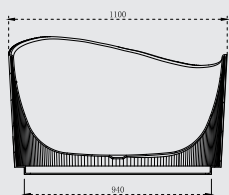

+ NEW

Organic

Mate