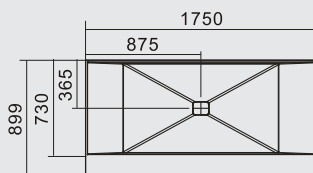

New Line

Gloss

NEW LINE - Gloss White

BA5900/8260

Ref.: RTCS43

Pack: 314 kg / 1,30 m³

Banheira inclui válvula

acrílico / acrylic / acrylique / acryl / acrilico
 Pode encostar a banheira à parede e usar uma torneira de encastre