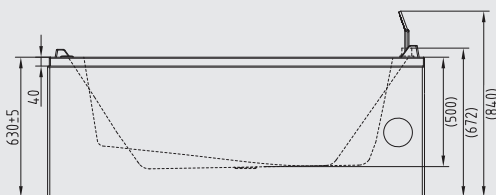

acrílico / acrylic / acrylique / acryl / acrílico

Twin

Gloss

TWIN Termostática - Gloss
 inclui 2 painéis (1 curto + 1 longo)

BA3400/4760

Ref.: RBT62115LX

Pack: 101 kg / 1,53 m³

- | | | | |
|---|---|---|---|
|  | Painel de controlo Touch
Computer board control Touch
Tableau de com. électronique Touch
EDV-Systemsteuerung Touch
Panel de control comp. Táctil |  | 6 jatos Grandes
6 big jets jets
6 grand jets
6 jets
6 chorros grandes |
|  | Motor de Ar
air Pump
Pompe d'aire
Pumpe de ar
Bomba de ar |  | 12 jatos bifuncionais
12 jets twin-function jets
12 jets bifonctionnel
12 bifunktionellen Jets
12 chorros bifunción |
|  | Motor de Água
Water Pump
Pompe à eau
Wasserpumpe
Bomba de água |  | 16 jatos de ar
16 air jets
16 jets de aire
16 Luftdüsen
16 chorros de ar |
|  | Luz subaquática, cromoterapia
Underwater light, Chromo therapy
Lumière sous-marine, Chromothérapie
Unterwasser licht chromotherapie
Lámpara subacuática, Cromoterapia |  | Coluna Áudio Bluetooth
Bluetooth speaker
Audio Bluetooth
Bluetooth-Lautsprecher
Altavoz bluetooth |