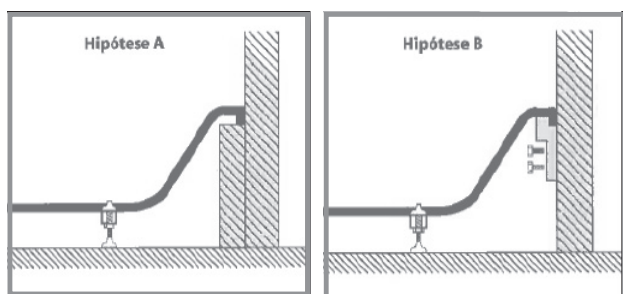

CARACTERÍSTICAS:

Banheira em acrílico termomoldada na cor branca com tratamento anti-UV para não descolorar, reforçado em fibra de vidro e resina de poliéster; Pela sua configuração, não permite a aplicação de torneiras de encastrar na aba da banheira; Fundo liso.

MANUTENÇÃO:

Evitar contacto com lacas e vernizes, removedor de verniz, dissolventes orgânicos, cigarros acesos ou outros produtos corrosivos. Não limpar com esfregões abrasivos, apenas com água, sabão e uma pano macio.

FEATURES:

Thermoformed acrylic bathtub in white color with anti-UV treatment for non-discoloration, reinforced with fiberglass and polyester resin; By its configuration, it does not allow the application of recessed taps on the flap of the bathtub; Smooth background.

MAINTENANCE:

Avoid contact with lacquers and nail polish, nail polish remover, organic solvents, lighted cigarettes or other corrosive products. Do not clean with abrasive cleaners, only with water, soap and a soft cloth.

CARACTÉRISTIQUES:

Baignoire en acrylique thermoformée de couleur blanche avec traitement anti-UV anti-décoloration, renforcée de fibre de verre et de résine polyester; Par sa configuration, il ne permet pas l'application de robinets encastrés sur le rebord de la baignoire; Fond lisse.

ENTRETIEN:

Eviter le contact avec les laques et vernis, les dissolvants, les solvants organiques, les cigarettes allumées ou tout autre produit corrosif. Ne pas nettoyer avec des nettoyeurs abrasifs, seulement avec de l'eau, du savon et un chiffon doux.