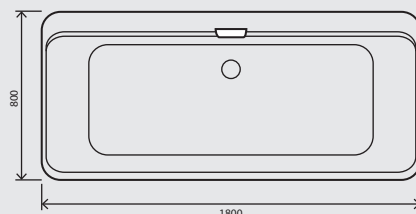

acrílico / acrylic / acrylique / acryl / acrílico

Resort Q

Gloss

RESORT Q - Gloss

Ref.: RBT62110CW

Pack: 73 kg / 1,24m³

BA2000/2800

5 606779 181596

MONOCOMANDO

Ref.: RTSE4007SMCR

Pack: 5 kg / 0,15 m³

BA600/840

5 606779 185808