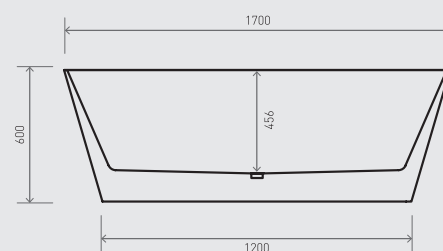

acrílico / acrylic / acrylique / acryl / acrílico

Mirage

Mate & Gloss

MIRAGE - Mate

Ref.: RBA6611MIRWM

Pack: 56 kg / 0,85 m³

BA1500/2100

5 606779 202147

MIRAGE - Gloss

Ref.: RBA6611MIRWGL

Pack: 56 kg / 0,85 m³

BA1450/2030

5 606779 202154

MONOCOMANDO

Ref.: RTSE4007SMCR

Pack: 5 kg / 0,15 m³

BA600/840

5 606779 185808