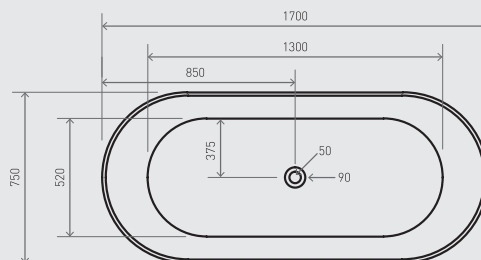

acrílico / acrylic / acrylique / acryl / acrílico

Mirage

Mate & Gloss

MIRAGE - Mate

Ref.: RBA6611MIRWM

Pack: 56 kg / 0,85 m³

BA1500/2100

5 606779 202147

MIRAGE - Gloss

Ref.: RBA6611MIRWGL

Pack: 56 kg / 0,85 m³

BA1450/2030

5 606779 202154

MONOCOMANDO

Ref.: RTSE4007SMCR

Pack: 5 kg / 0,15 m³

BA600/840

5 606779 185808