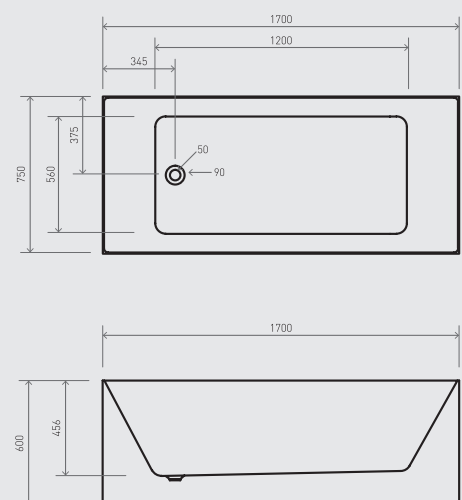

acrílico / acrylic / acrylique / acryl / acrílico

Suite XS

Gloss

SUITE XS - Gloss

Ref.: RBA6685SUIXS

Pack: 75 kg / 0,85 m³

BA1700/2100

5 606779 202208

MONOCOMANDO

Ref.: RTSE4007SMCR

Pack: 5 kg / 0,15 m³

BA600/840

5 606779 185808