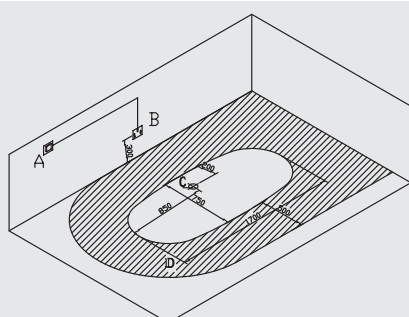

ZEN - Gloss Black & White

BA2600/3640

Ref.: RBT601FTSH

Pack: 74 kg / 1,14 m³

5 606779 193926

Charming

Gloss

① Banheira com patas Cromo. **BA1500/2100**