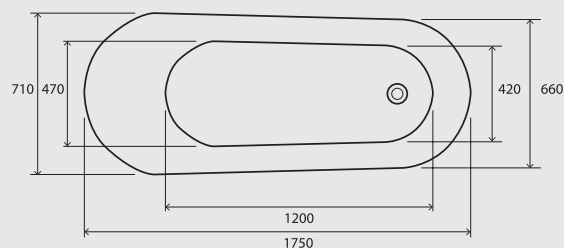

Charming

Gloss