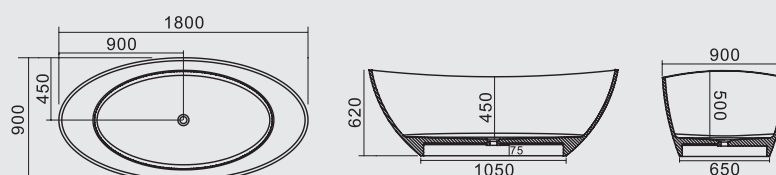

Pó de pedra / Stone powder and resine / Pouder de pierre et résine
Steinstaub und kungstharz / Resine y piedra

RTCS52

RSPW1B

Egg
Gloss

EGG - Gloss White

BA4100/5740

Ref.: RTCS52

Pack: 214 kg / 1,4 m³

5 606779 173003

LAVATÓRIO EGG - Gloss

S350/490

Ref.: RSPW1B

Pack: 10kg / 0,07m³

5 606779 185792

Banheira inclui válvula