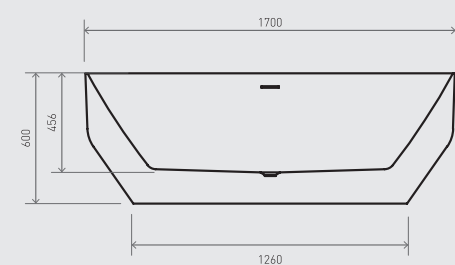

acrílico / acrylic / acrylique / acryl / acrílico

5 606779 265647

Soul
Black & White

SOUL - Gloss Black & White

BA1550/2170

Ref.: RBA7711SOULWBK

Pack: 46 kg / 0,85 m³

5 606779 202130

MONOC. Gun Metal

TA550/770

Ref.: RTSE4007SMGM

Pack: 6 kg / 0,009 m³

5 606779 265623