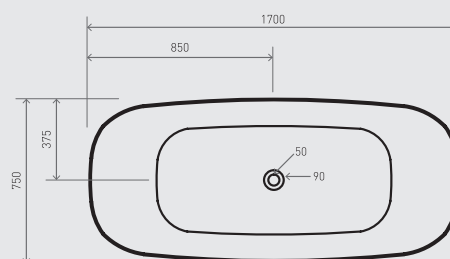

acrílico / acrylic / acrylique / acryl / acrílico

Soul

Mate & Gloss

SOUL - Mate

Ref.: RBA7711SOULWM

Pack: 46 kg / 0,85 m³

BA1750/2450

5 606779 202116

SOUL - Gloss

Ref.: RBA7711SOULWGL

Pack: 46 kg / 0,85 m³

BA1500/2100

5 606779 202123

MONOC. Níquel Escovado

Ref.: RTSE4007SMNQ

Pack: 6 kg / 0,009 m³

BA500/700

5 606779 265647