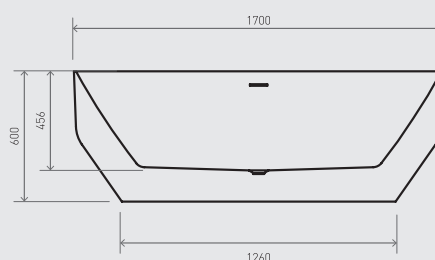

acrílico / acrylic / acrylique / acryl / acrílico

Soul

Mate & Gloss

SOUL - Mate

Ref.: RBA7711SOULWM

Pack: 46 kg / 0,85 m³

BA1750/2450

5 606779 202116

SOUL - Gloss

Ref.: RBA7711SOULWGL

Pack: 46 kg / 0,85 m³

BA1500/2100

5 606779 202123

MONOC. Níquel Escovado

Ref.: RTSE4007SMNQ

Pack: 6 kg / 0,009 m³

BA500/700

5 606779 265647