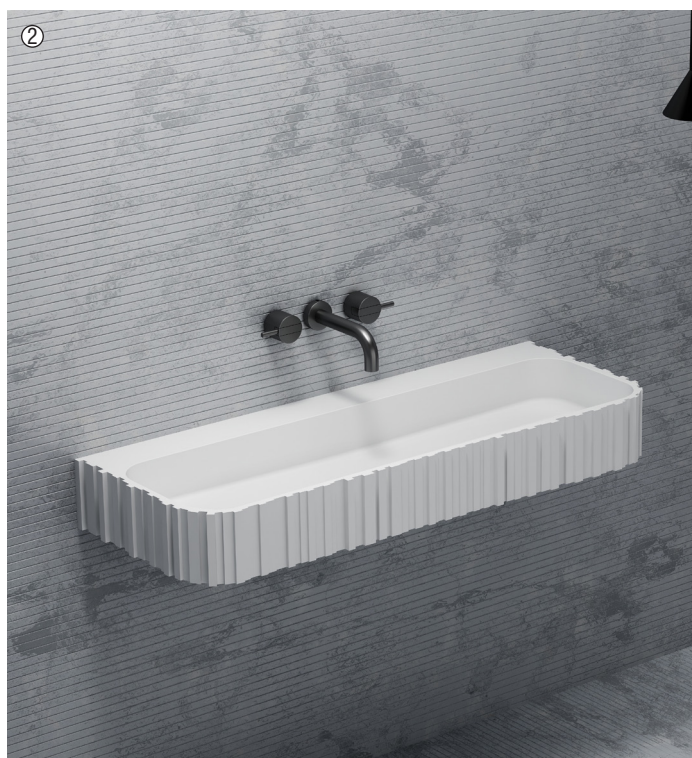

Ref.: RSING88561WM

Pack: 11,5 kg / 0,13 m³

5 606779 264152

③ Lavatório IN pedestal

BA1200/1680

Ref.: RSINMRZ8851WM

Pack: 23,5 kg / 0,26 m³

5 606779 264145