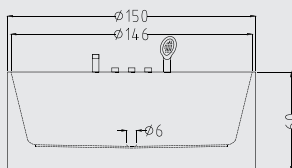

acrílico / acrylic / acrylique / acryl / acrílico

Chuveiro de mão
Hand sprinkler
Douchette
Handdusche
Ducha teléfono

Luz subaquática, cromoterapia
Underwater light, Chromo therapy
Lumière sous-marine, Chromothérapie
Unterwasser licht chromotherapie
Lámpara subacuática, Cromoterapia

Aquecedor 330w
330W heater
Chauffage 330w
Heizung 330w
Calentador 330w

Panel de controlo computadorizado
Computer board control
Tableau de commande électronique
EDV-Systemsteuerung
Panel de control computadorizado

CPU

8 Jatos de ar
8 air jets
8 jets d'air
8 jets Luftdüsen
8 chorros de aire

Motor 1Cv
Pump 1HP
Pompe 1HP
Pumpe 1HP
Bomba de 1HP

New Full Moon

Gloss

NEW FULL MOON - Gloss

BA3900/5460

Ref.: **RBATC3001**

Pack: 140 kg / 2,30 m³