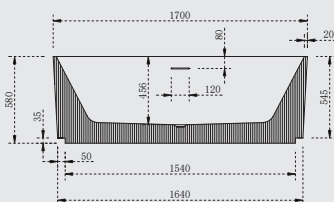

Spirit
Com LED - Mate

SPIRIT White Mate

BA1950/2730

Ref.: RBA7681SPIWM

Pack: 46 kg / 0,85 m³

5 606779 212153

MONOC. Preto Mate

TA500/700