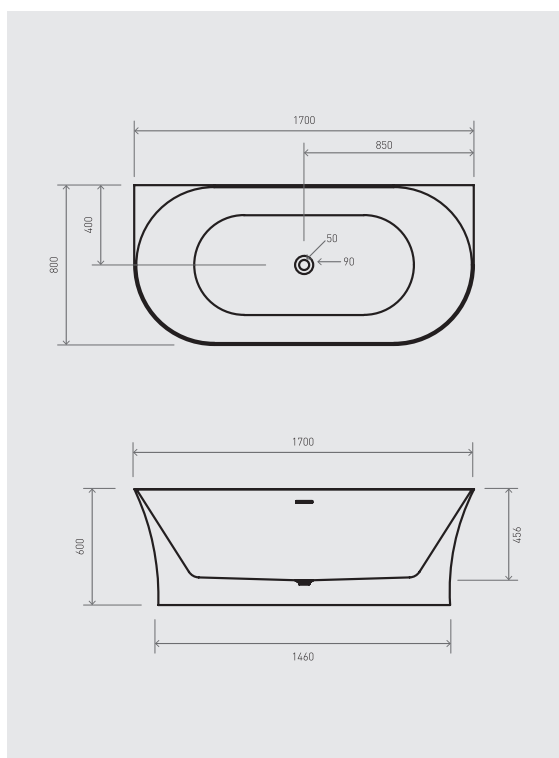

acrílico / acrylic / acrylique / acryl / acrílico

Encosta à parede
Back to Wall

RTSE4007SMRSGM

Eternal

Mate & Gloss

ETERNAL - Mate

BA1650/2310

Ref.: RBA6625ETEWM

Pack: 60 kg / 0,91 m³

5 606779 202185

ETERNAL - Gloss

BA1550/2170

Ref.: RBA6625ETEWGL

Pack: 60 kg / 0,91 m³

5 606779 202192

MONOC. Rosa Gold Escovado

BA550/770

Ref.: RTSE4007SMRSGM

Pack: 5 kg / 0,15 m³

5 606779 265630